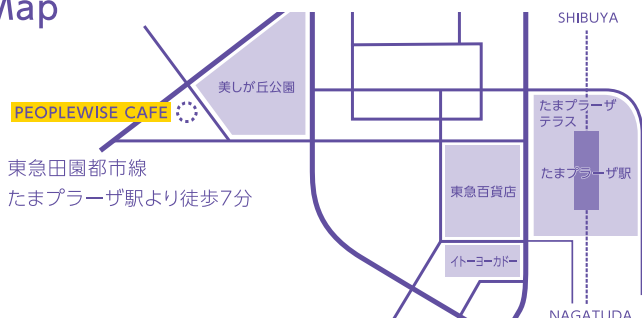

### 会場Map

### PEOPLEWISE CAFE

神奈川県横浜市青葉区美しが丘2-23-1  
WISE Living Lab ひがしBASE